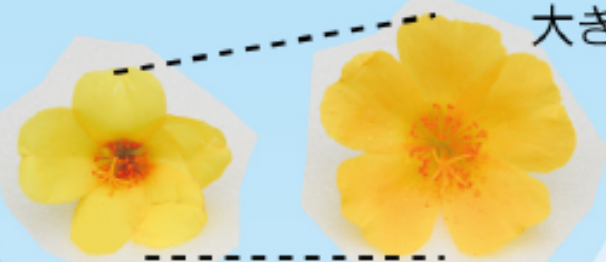

一般的なポーチラカよりも
大きな花！

10~30cm

6~10月

- 曇りも午後もよ〜く咲く！
- 株の広がりは天下一品！
- 大きくてカラフルな花！

分類：スベリヒユ科スベリヒユ属
株もち：一年草

Portulaca oleracea

カネコ種苗の

よく咲く
ポーチユ

くもりも午後も元気なポーチラカ

ハッピーサマー
Happy Summer

レッド

オレンジ

イエロー

マゼンダ