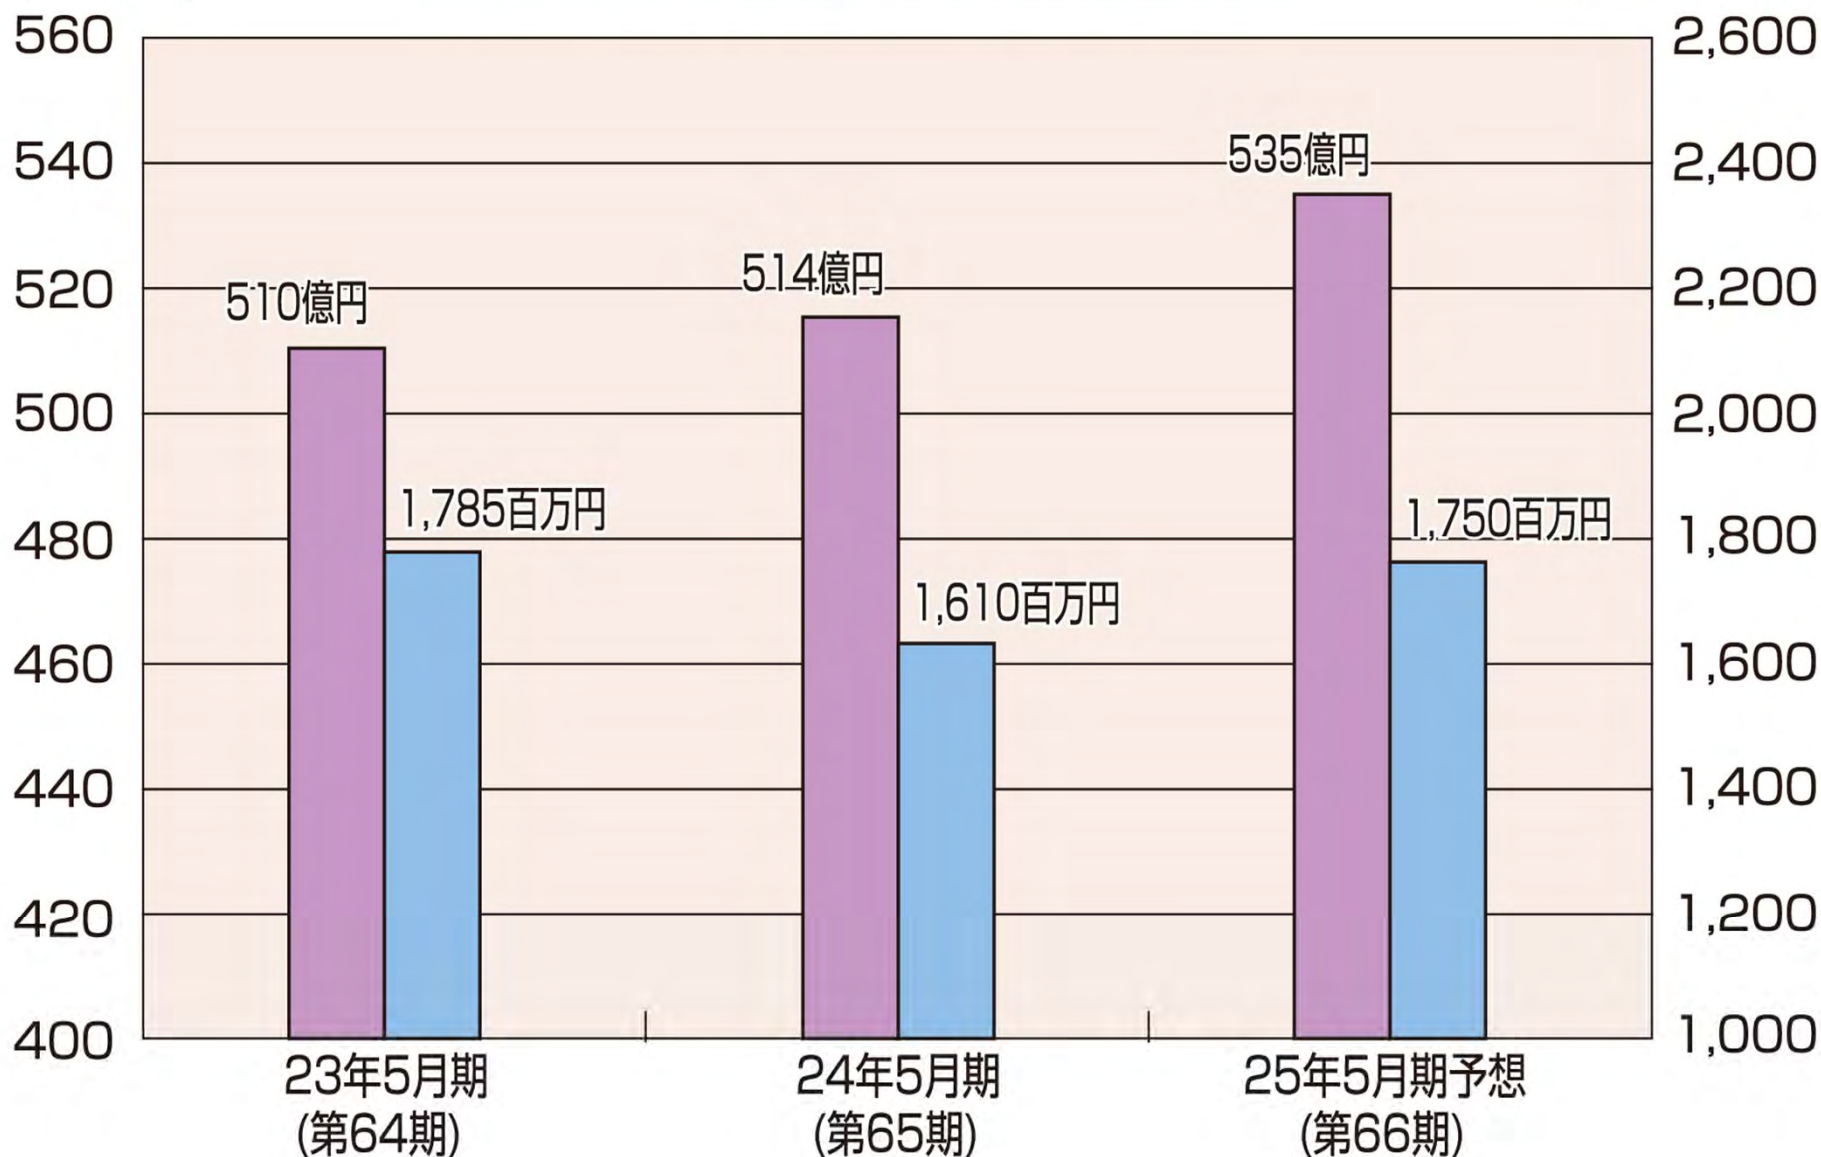

業績の推移

 **カネコ種苗株式会社**

売上高
(単位:億円)

連結売上高・連結経常利益の推移

経常利益
(単位:百万円)

24年6月1日より
(株)ベルデ九州を吸収合併

カネコの研究開発

現状と実績