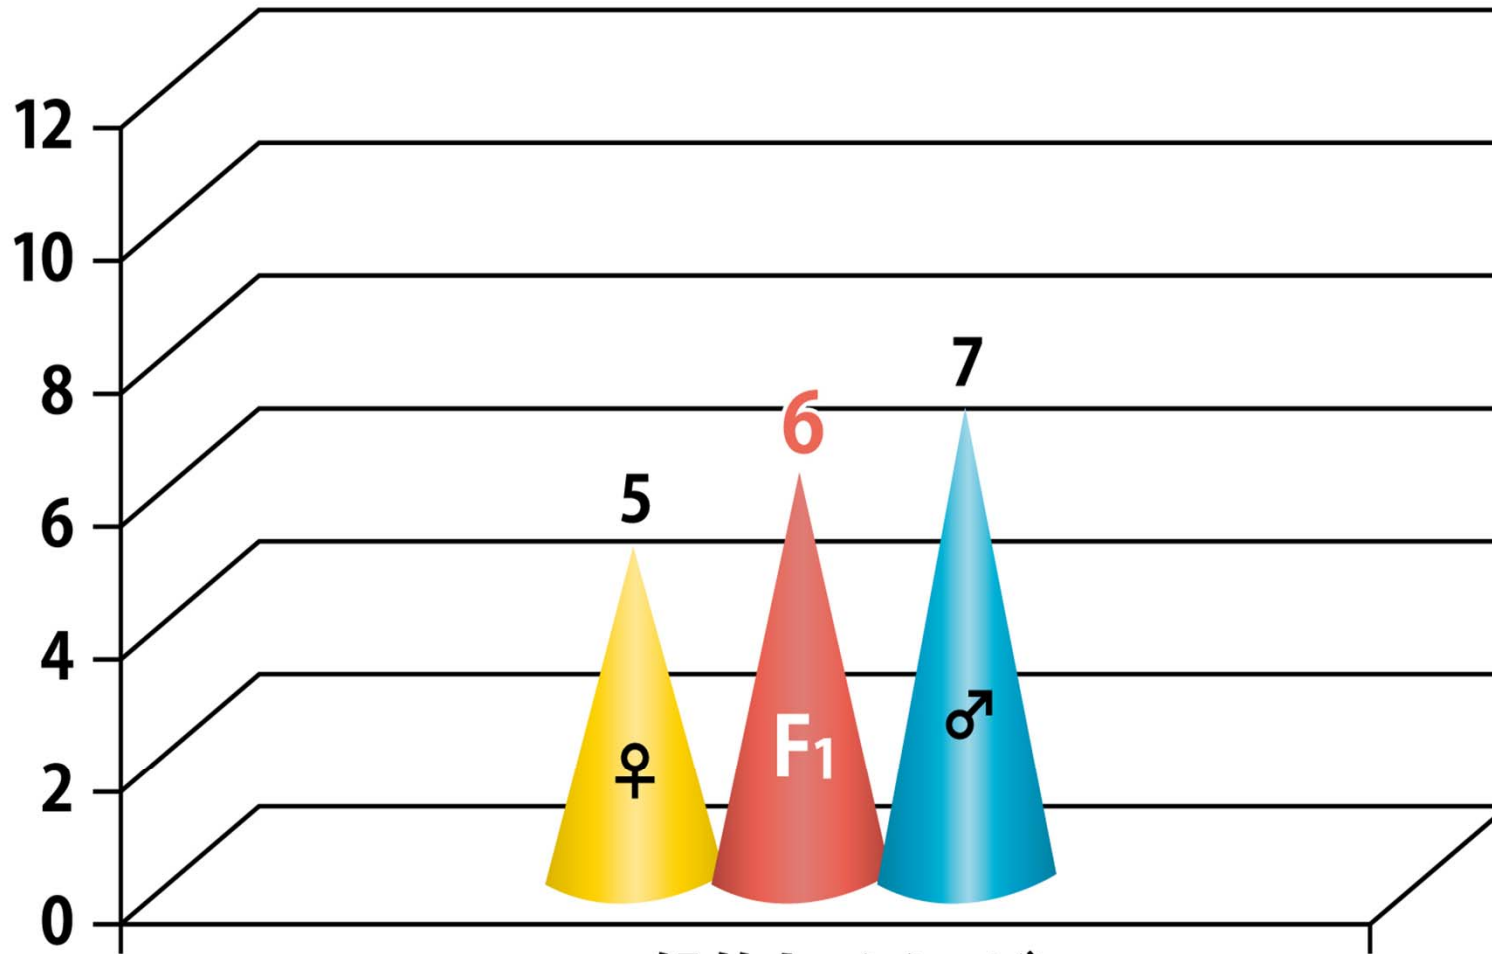

F₁ハイブリッドとは

一般的なイメージ
「カエルの子はカエル」