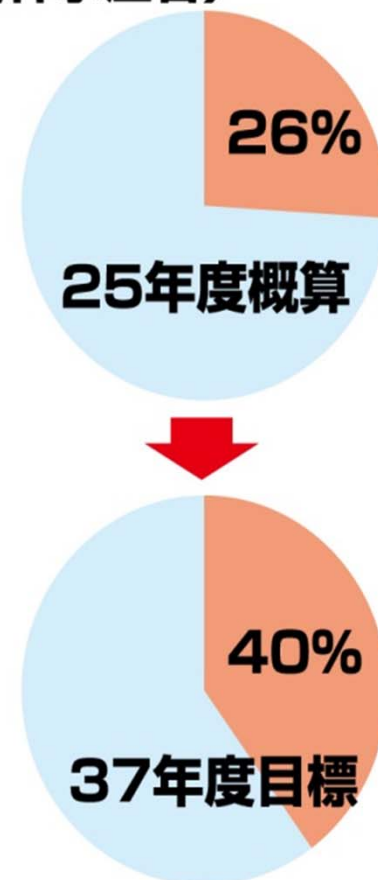

飼料作物とは 家畜のエサ用の作物

- 飼料用トウモロコシ
- イタリアンライグラスなど

飼料作物について

ラップサイレージ

飼料作物について

輸入飼料原料価格の推移

資料:財務省「貿易統計」、(公社)配合飼料供給安定機構「飼料月報」

飼料作物について

輸入飼料原料価格の推移

資料:財務省「貿易統計」、(公社)配合飼料供給安定機構「飼料月報」

飼料自給率の現状と目標 (農林水産省)

資料:農林水産省「飼料をめぐる情勢」

飼料作物について

飼料用トウモロコシ

イタリアンライグラス

イタリアンライグラス