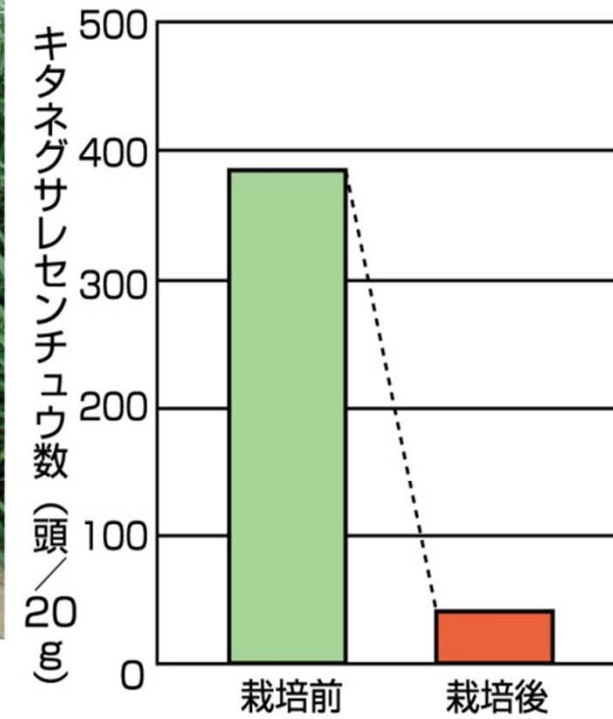

マメ科植物(ヘアリーベッチ)

**空気中の窒素を
固定して蓄積**

**遊休農地の雑草を
減らす**

緑肥について

エン麦(ニューオーツ)

緑肥について

エン麦(ニューオーツ)

エン麦の センチュウ抑制効果

エン麦の一種(A.strigosa)作付けによる
キタネグサレセンチュウ密度推移(1回目ポット試験)(1994)
(平成6年度群馬県園芸試験場研究成果発表会講演要旨より)

緑肥について

ソルガム(高消化ソルゴー)

緑肥について

**硬くなった土の層を
軟らかくする**

ソルガム(高消化ソルゴー)

緑肥について

ソルガム(高消化ソルゴー)