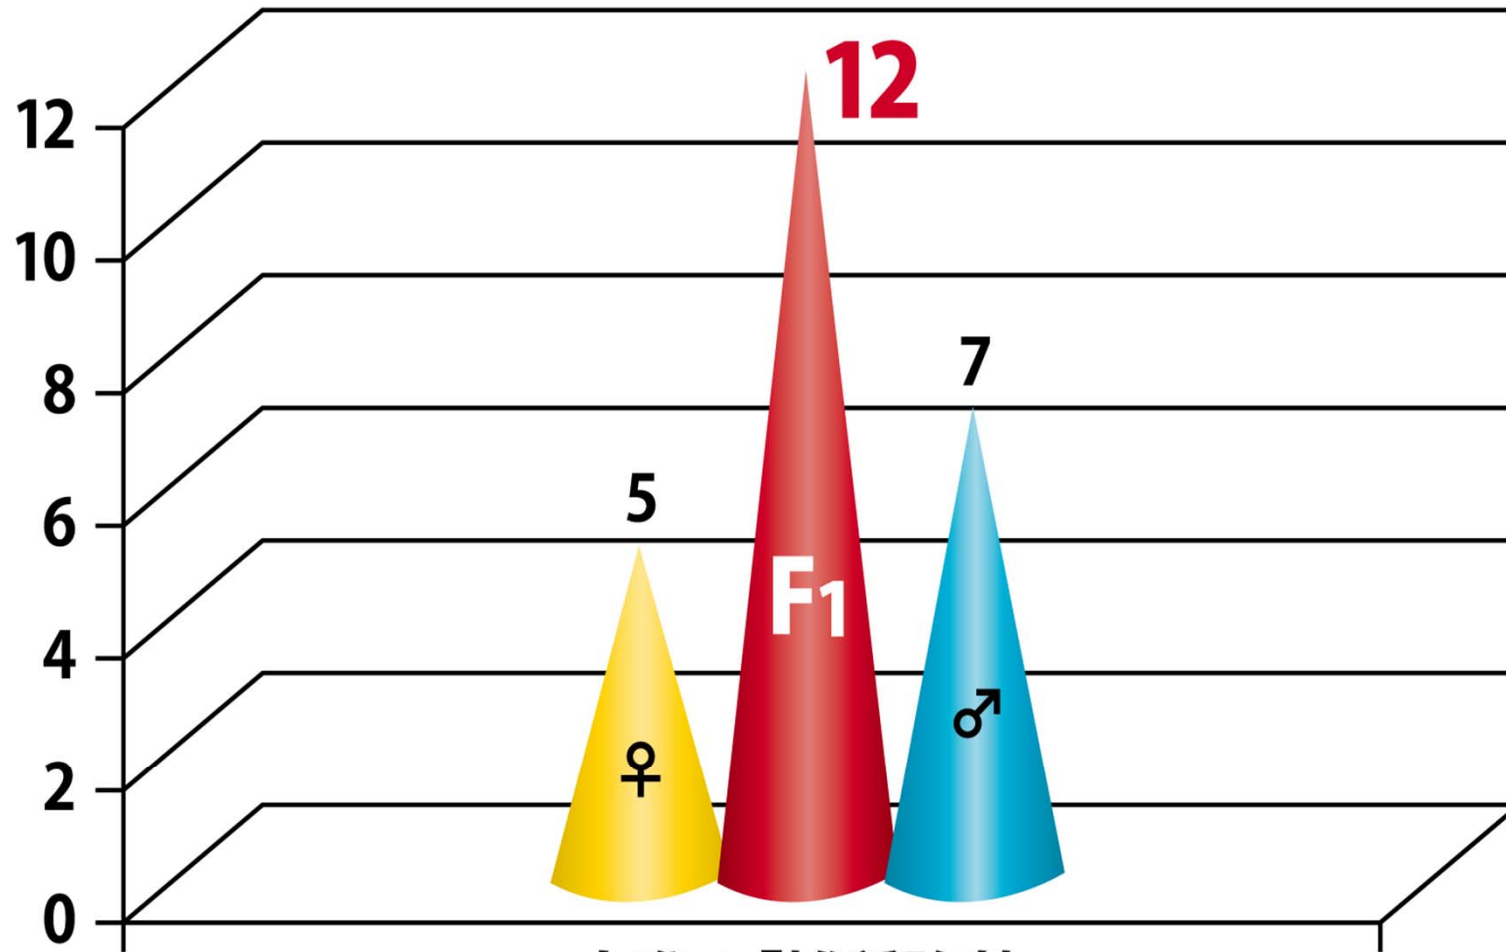

F₁ハイブリッドとは

実際の「雑種強勢」
「鳶が鷹を生む」