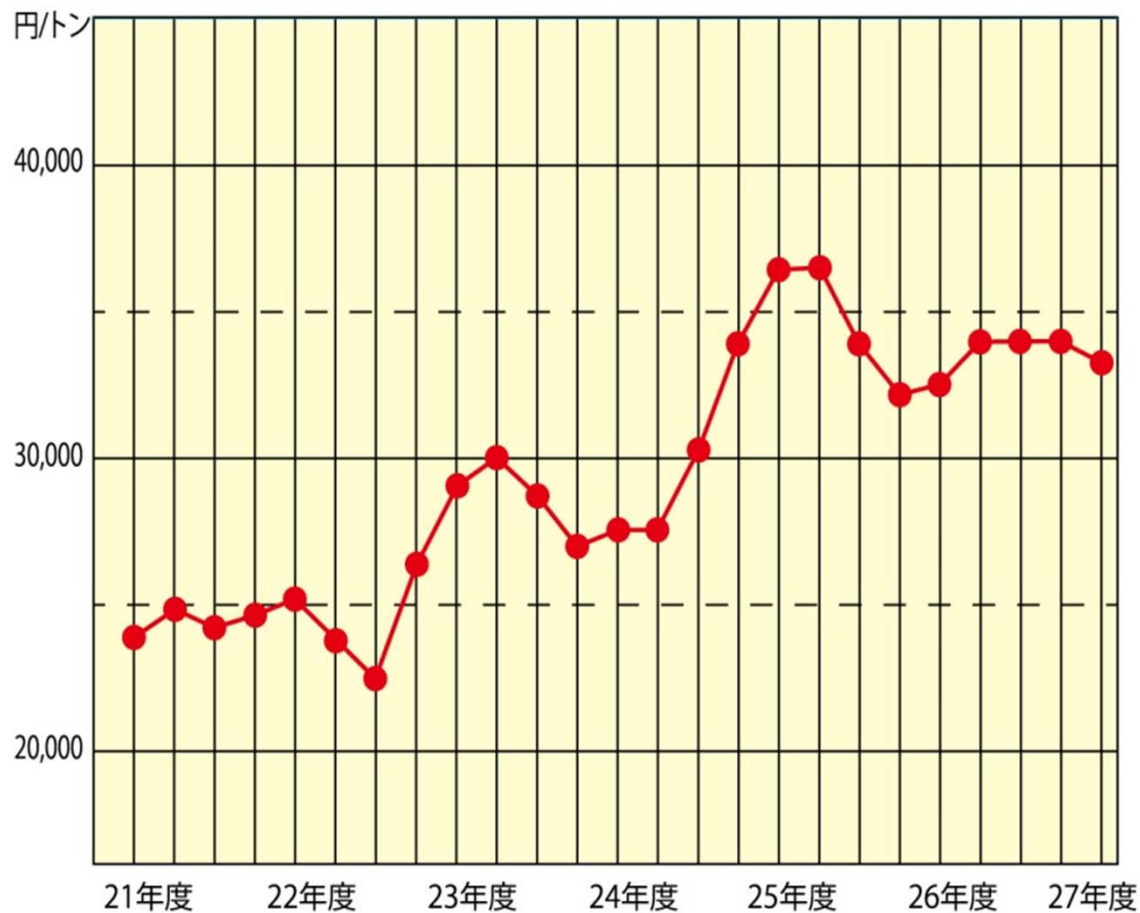

飼料作物について

輸入飼料原料価格の推移