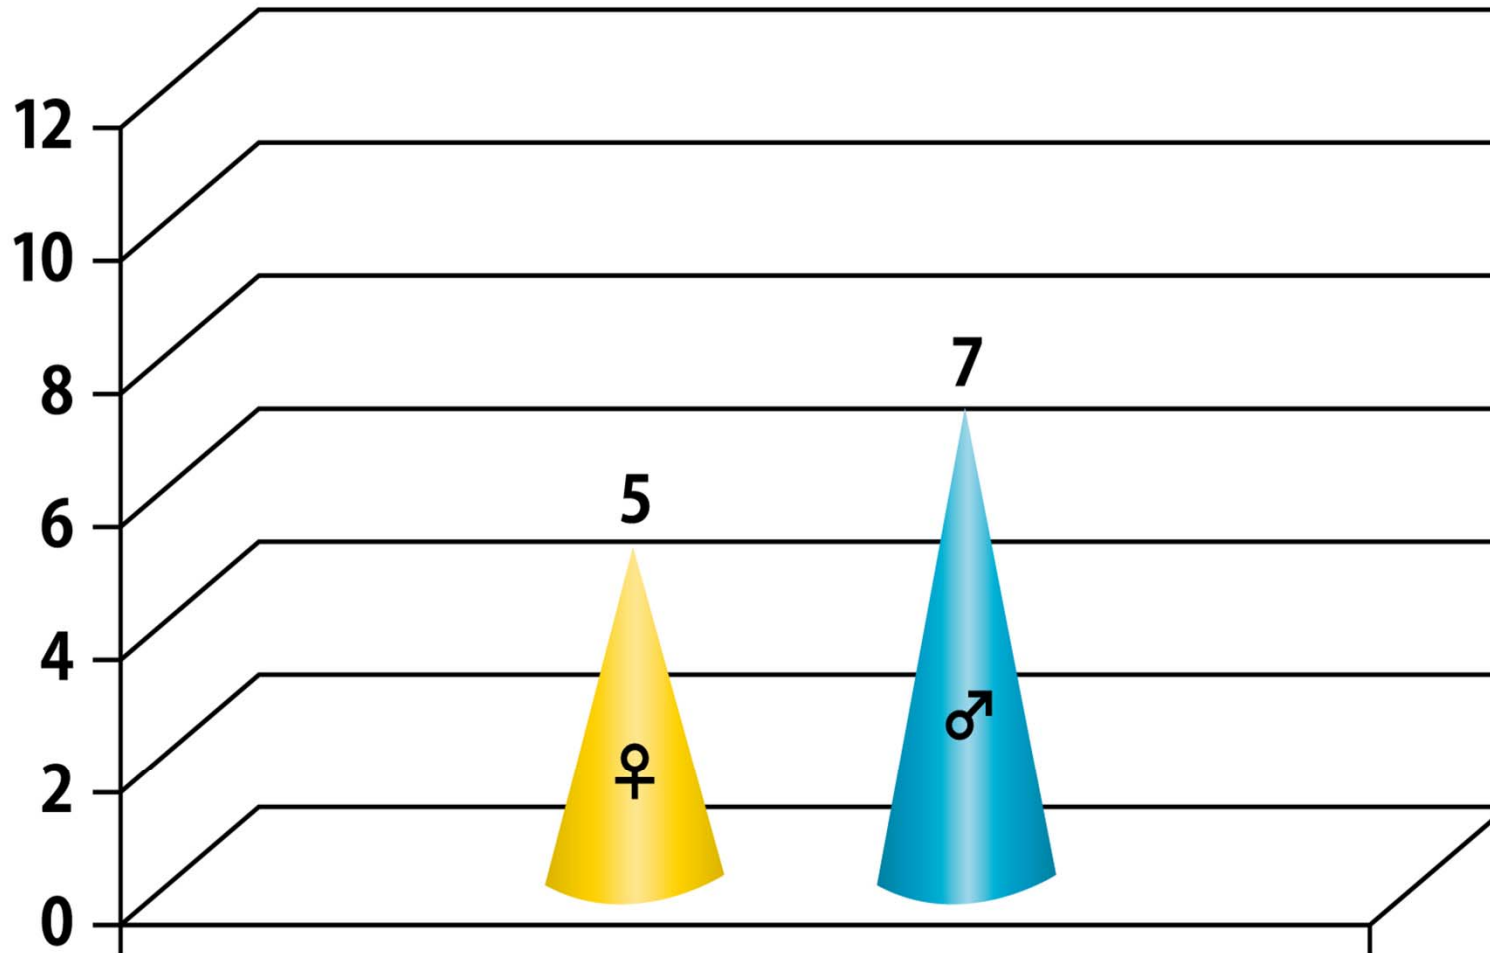

冬の牧草の代表格「イタリアンライグラス」

カネコ種苗オリジナル品種「いなすま」

イタリアンライグラス

世界初のF₁ハイブリッド・イタリアンライグラス「ライジン」

雷神

F₁ hybrid Italian ryegrass

“RAIZIN”

F₁ハイブリッドとは