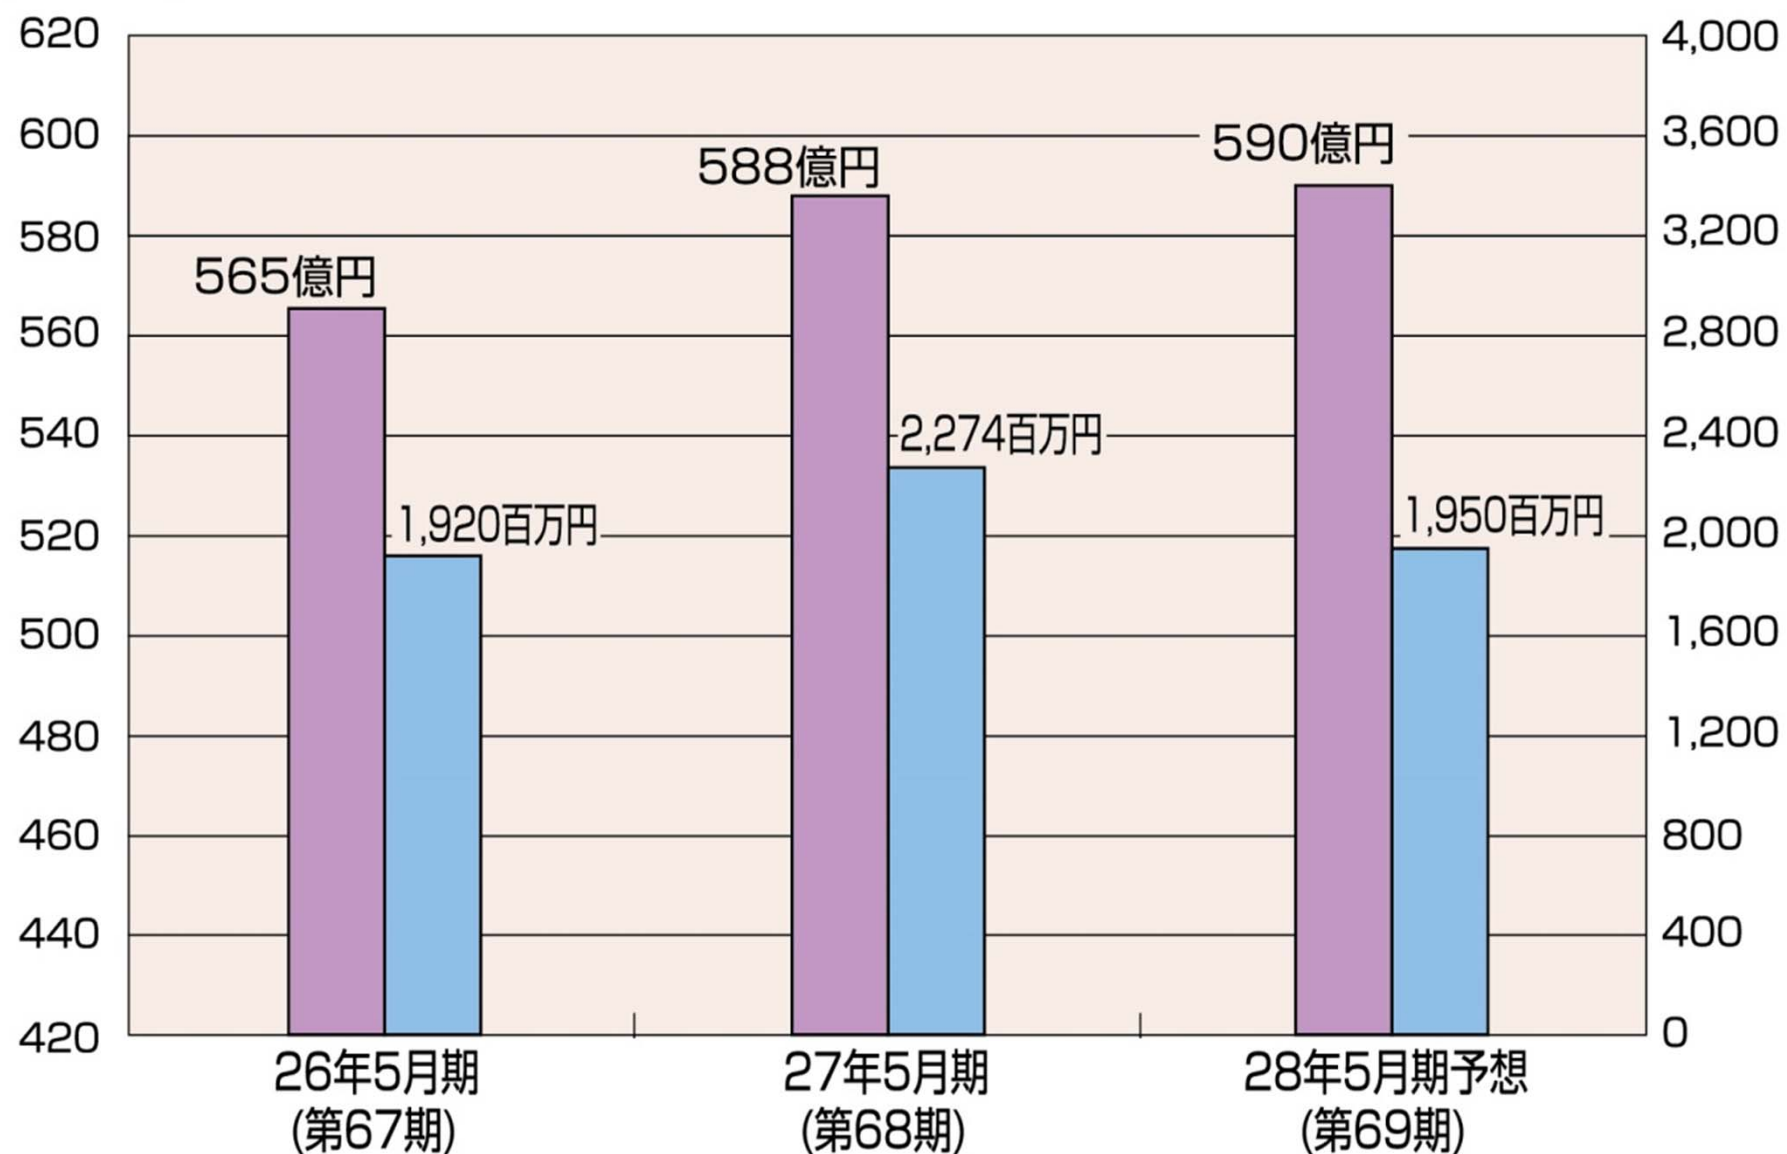

業績の推移

 **カネコ種苗株式会社**

売上高
(単位:億円)

連結売上高・連結経常利益の推移

売上高
(単位:億円)

連結売上高・連結経常利益の推移

経常利益
(単位:百万円)

当社の主な事業