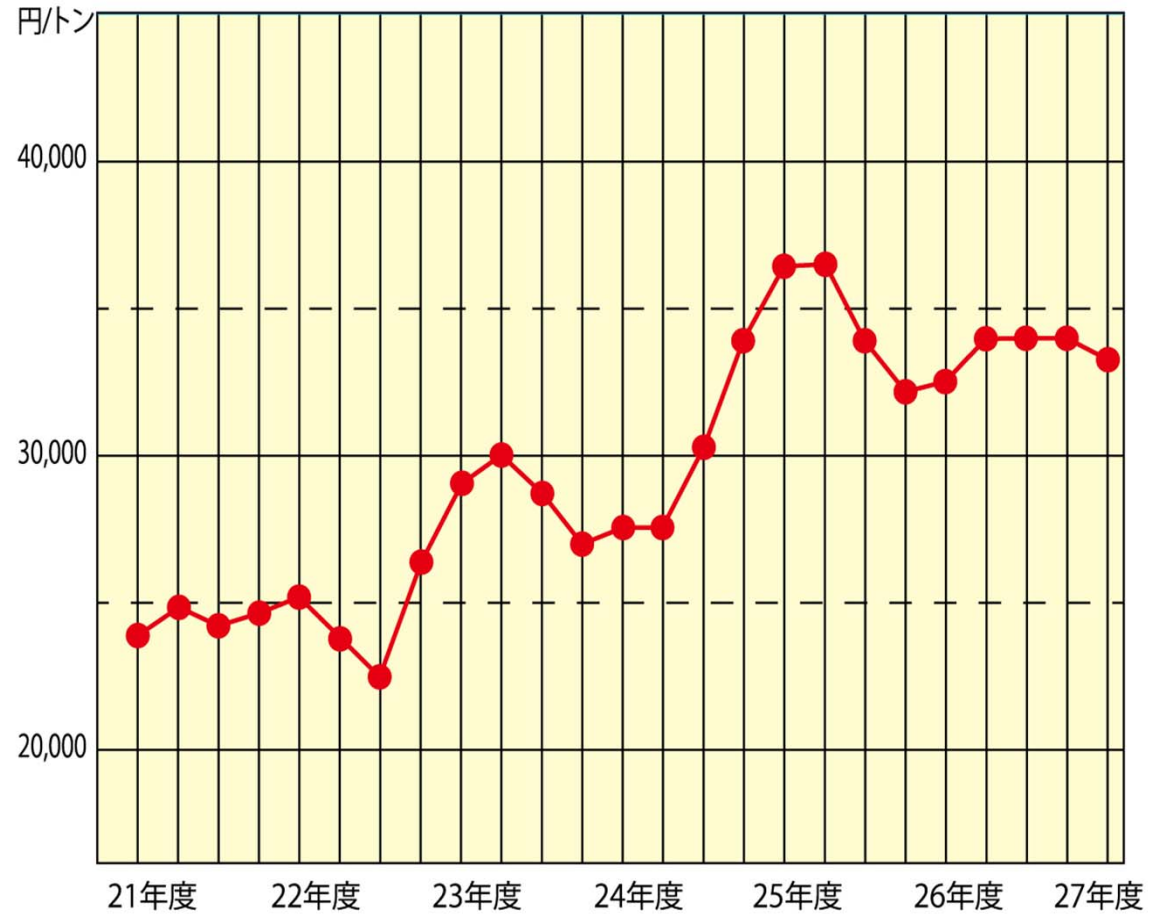

飼料作物とは 家畜のエサ用の作物

- 飼料用トウモロコシ
- イタリアンライグラスなど

飼料作物について

ラップサイレージ

飼料作物について

輸入飼料原料価格の推移

資料:財務省「貿易統計」、(公社)配合飼料供給安定機構「飼料月報」

飼料作物について