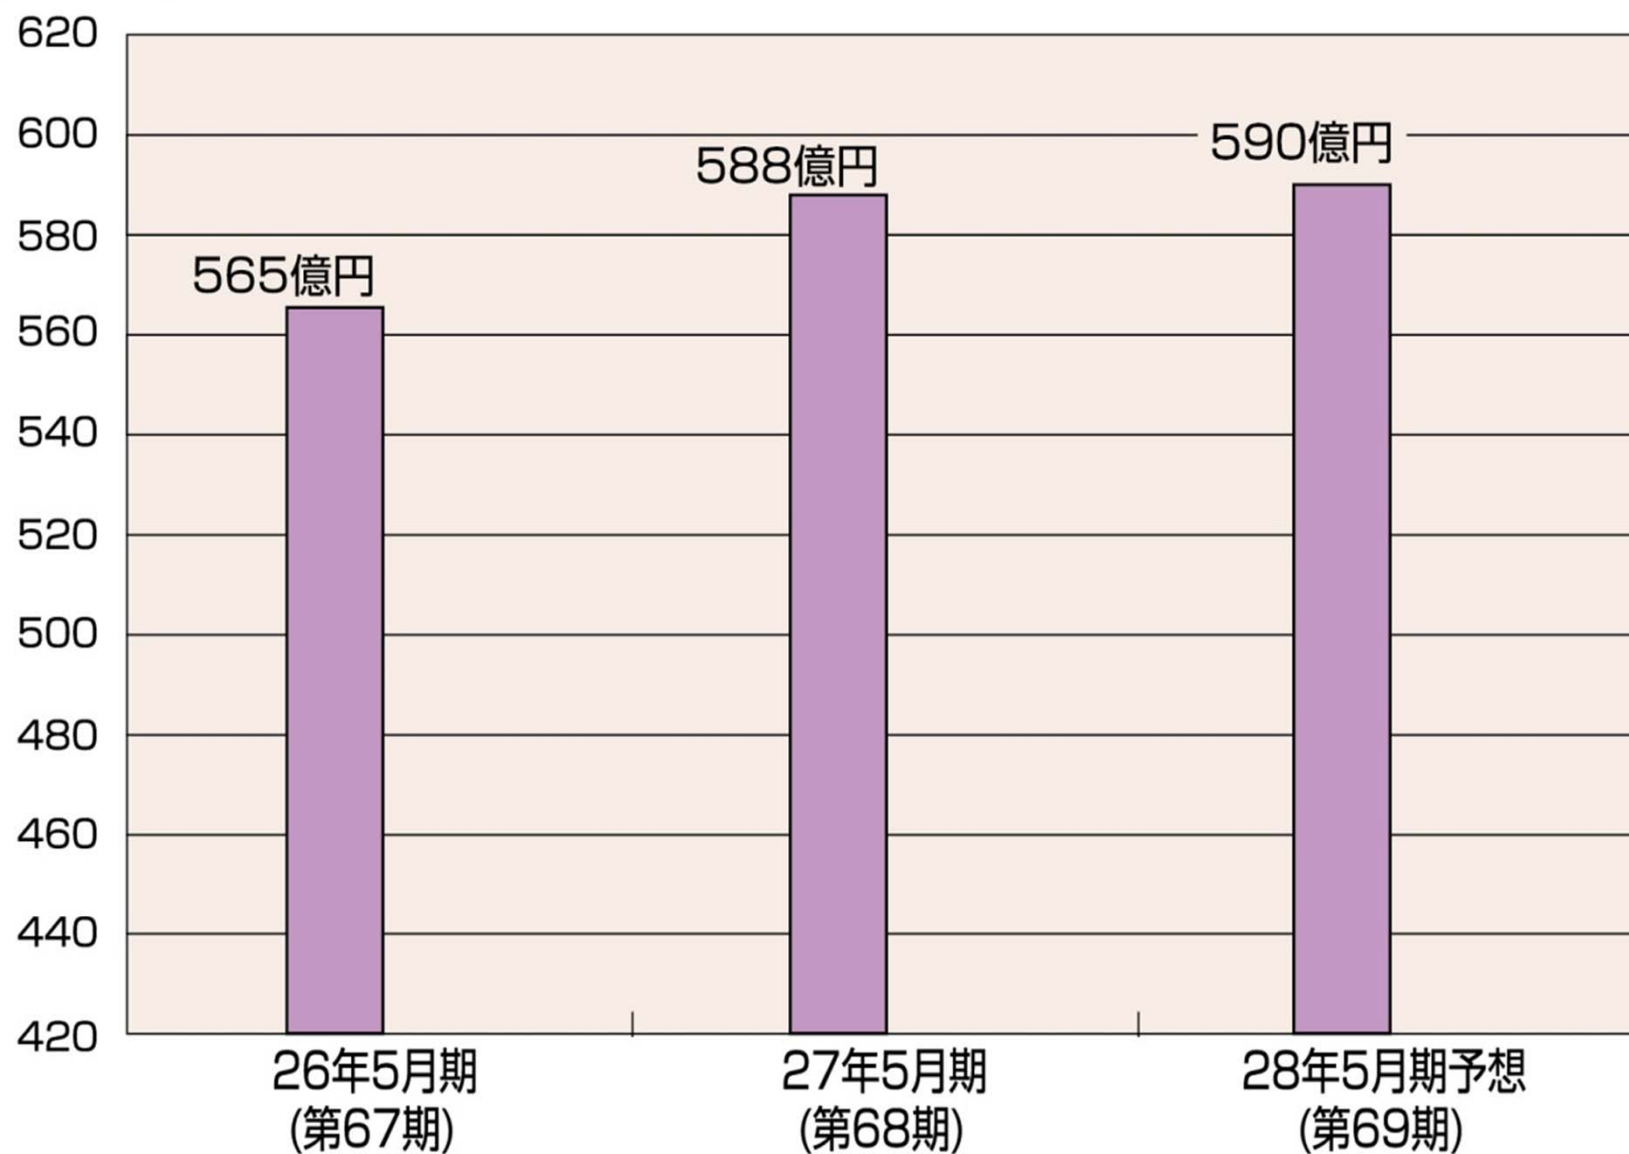

業績の推移

 **カネコ種苗株式会社**

売上高
(単位:億円)

連結売上高・連結経常利益の推移

売上高
(単位:億円)

連結売上高・連結経常利益の推移

経常利益
(単位:百万円)

当社の主な事業